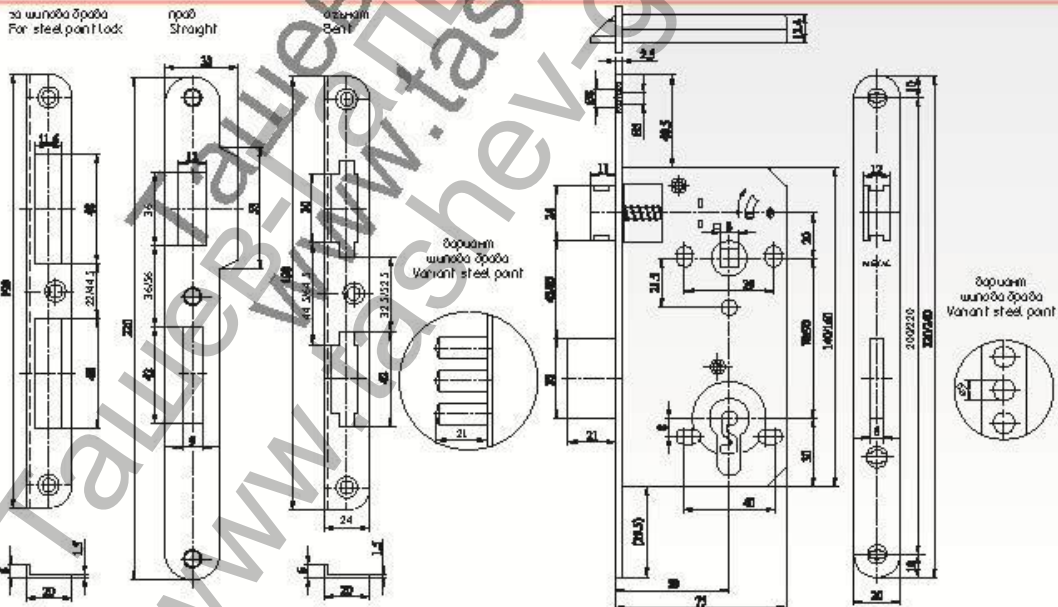

Брава Metal секретна 70 мм с шипове 160x75x13 мм, 50 мм

ПРИЛОЖЕНИЕ

Бравата е предназначена за врати на входни, вътрешни и сервизни помещения.

ХАРАКТЕРИСТИКИ

- Брѡва затворен тип
- Отговаря на клас 2 по EN 12209 със симетрично разположени горен и долен език спрямо челната плѡнка.
- Брѡва (PZ) за входни врати работи с ключалка по БДС 6977-84.
- Долният език излиза на 21 мм след двукратно забъртане на ключа или ръкохватката и на 10.5 мм след еднократно забъртане на сервизната ръкохватка.
- Кутия и капак от лѡцинкована стомана
- Реверсибен горен език от Zn-Al-Cu сплав. Покрѡтие: цинк
- Варианти на долен език: стомана или стоманени шипове. Покрѡтие: цинк
- Заварена челна плѡнка.
- Всички детайли в бравата са защитени от корозия чрез галванично покрѡтие.

101424 B

вид брѡва lock type B секретна PZ
 позаднен номер serial number K ключалка 88
 вид на изделие product type C сервизна 840

вид брѡва Lock type	вид настрѡчник Striking plate type	оръжен бѡр Strik	код Strik
Нормѡ 50/70 Norma 50/70	PZ	101427	101424B
	88	101037	101424K
	840	101068	101424C
Нормѡ 50/90 Norma 50/90	PZ	101427	101429B
	88	101117	101429K
	840	101075	101429C
Нормѡ 50/70 PZ	сервизна шипова Steel point	101429	-
Нормѡ 50/90 PZ	сервизна шипова Steel point	101491	-

за шипова брѡва For steel point lock

прѡб Straight

оръжен бѡр Strik

Продукт: [Брѡва Metal секретна 70 мм с шипове 160x75x13 мм, 50 мм](#)

Категория: [Брави за врати, прозорци, мебелни](#)

Бранд: [Metal](#)